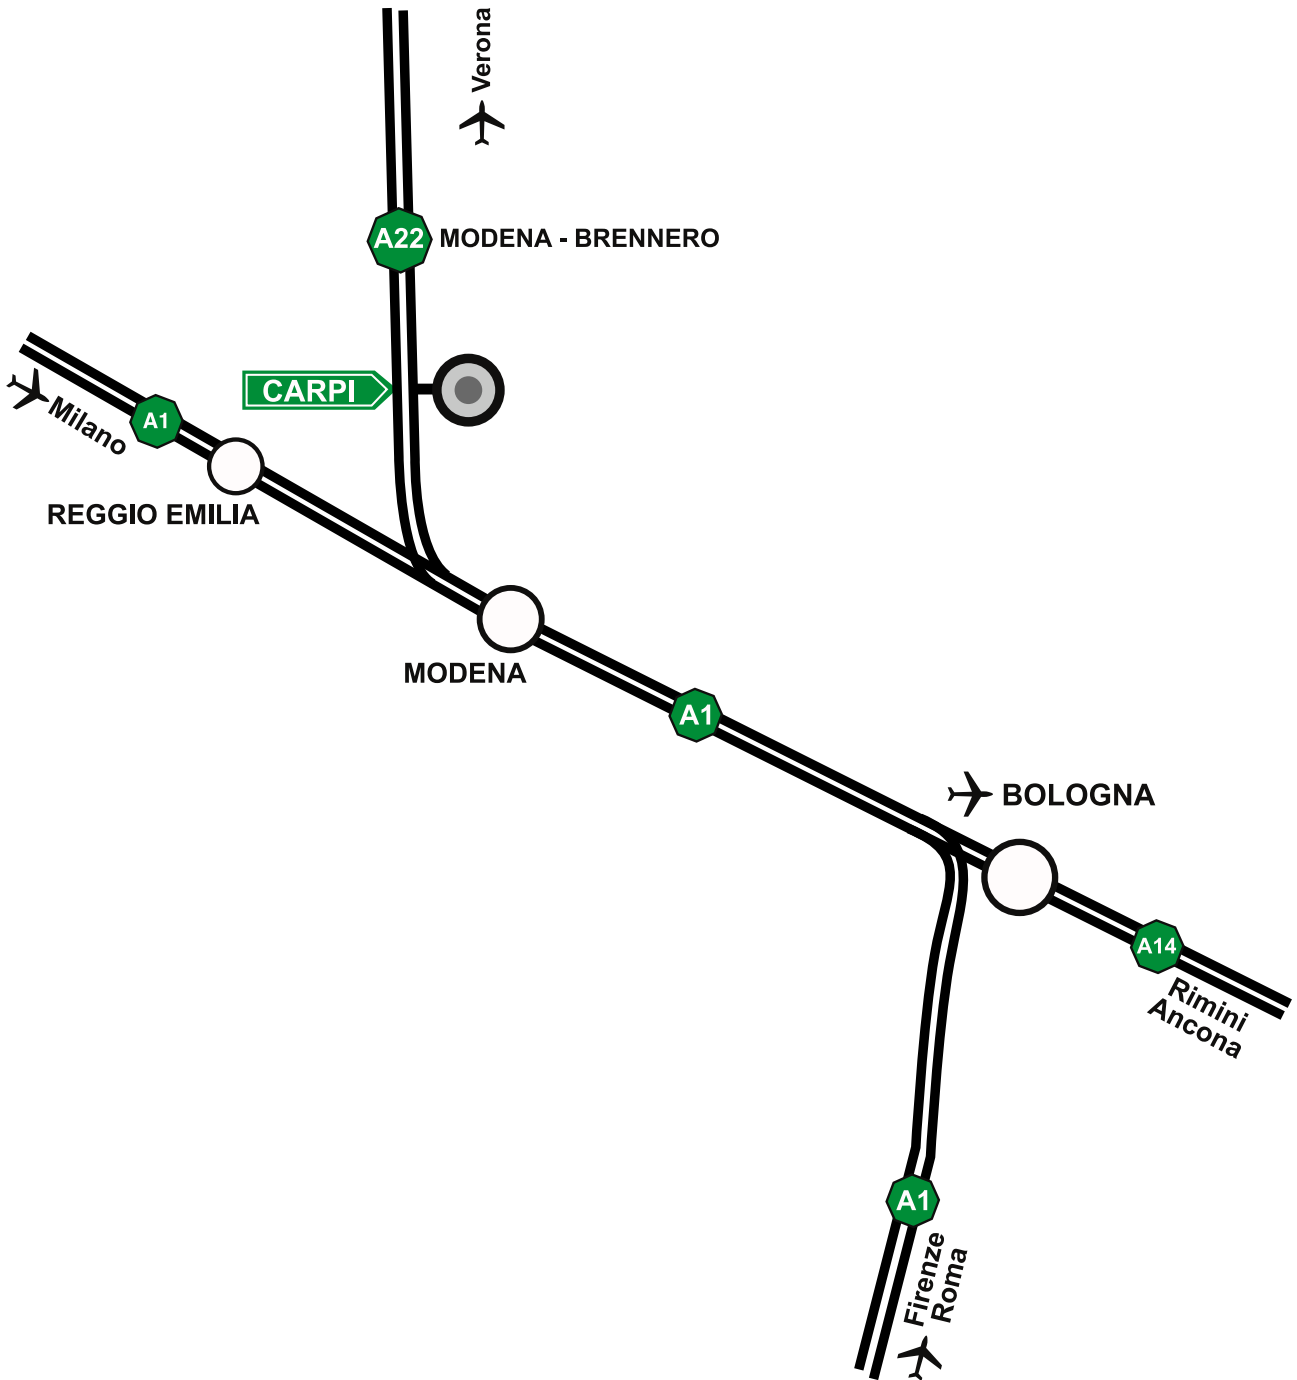

WILLY ITALIANA Via Ric.Scientifica13/1 P.O.Box 125 - CARPI 41012 (Mo) Italy
Tel: +39 - 059 68 66 33 Fax: +39 - 059 68 62 52 E-mail: info@willy.it
Website: www.willy.it

WILLY ITALIANA Via Ric.Scientifica13/1 P.O.Box 125 - CARPI 41012 (Mo) Italy
Tel: +39 - 059 68 66 33 Fax: +39 - 059 68 62 52 E-mail: info@willy.it
Website: www.willy.it